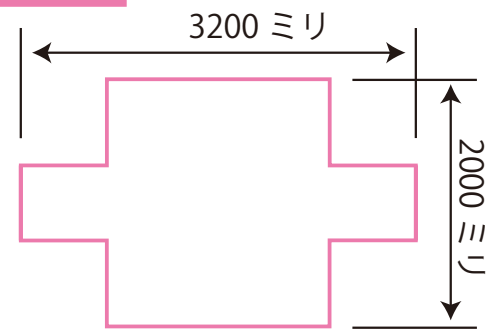

高発色ポリエステルクロスは、色沈みがなく、高画質で鮮明な布メディアです。
印刷はラテックスインクを使用しているため、耐擦過性に優れ、臭いや有害成分の心配がありません。

バナースタンド
(横 600 ミリ × 縦 1800 ミリ)
(収納時 1020 ミリ × 80 ミリ)

のぼり旗

存在感のある広告素材。遠くからでも興味を引くことができます。
存在をアピールする為のツールとして定番でもあります。

素材：ポンジ（竿は別売です）

のぼり旗

（横 600 ミリ × 縦 1800 ミリ）

テーブルクロス

無機質なテーブル、貸し出しの古いテーブルを、自社のイメージカラーでカラフルに演出。展示ブースの一体感が生まれます。

標準となるテーブルサイズ
1800×600 高さ 700

素材：トロピカル

トロピカルとは、薄手で軽くしゃり感のある織物のことです。織りクリアカット仕上げを施しさらりとした質感です。

テーブルクロス
(横 3200 ミリ × 縦 2000 ミリ)